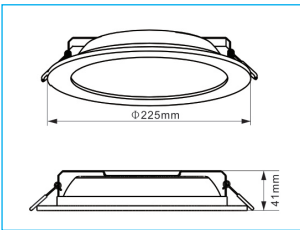

DOWNLIHGT 20W

EMPOTRABLE 190-210mm

Lámpara: LED EPISTAR SMD x20W

Voltaje/Frec: 100-240VCA 50/60Hz

Consumo total: 20WH

190-210mm

Ref.ST22086 22W 6000K 1615Lm

DOWNLIGHT 20W
Ref. ST22086

Tipo	DOWNLIGHT EMPOTRABLE
Lámpara	LED EPISTAR SMD x 20W
Voltaje/Frecuencia	100-240VCA
Lumens	1615Lm
Vida estimada	30000H
CRI	80 (6000K)
Fuente de alimentación	Externa incluida
Orientable	NO
Apertura	100°
Temperatura trabajo °C	-20 +60
Humedad relativa	20-85 %
Material	Aluminio Die Casting
Acabado	Blanco Mate
Peso Kg	0,60
Índice de protección	IP44
Garantía	2 AÑOS

LED SMD	20W 100°	
D/m	H/m	E _{max} /lux
2,27	1	599
4,54	2	150
6,80	3	67